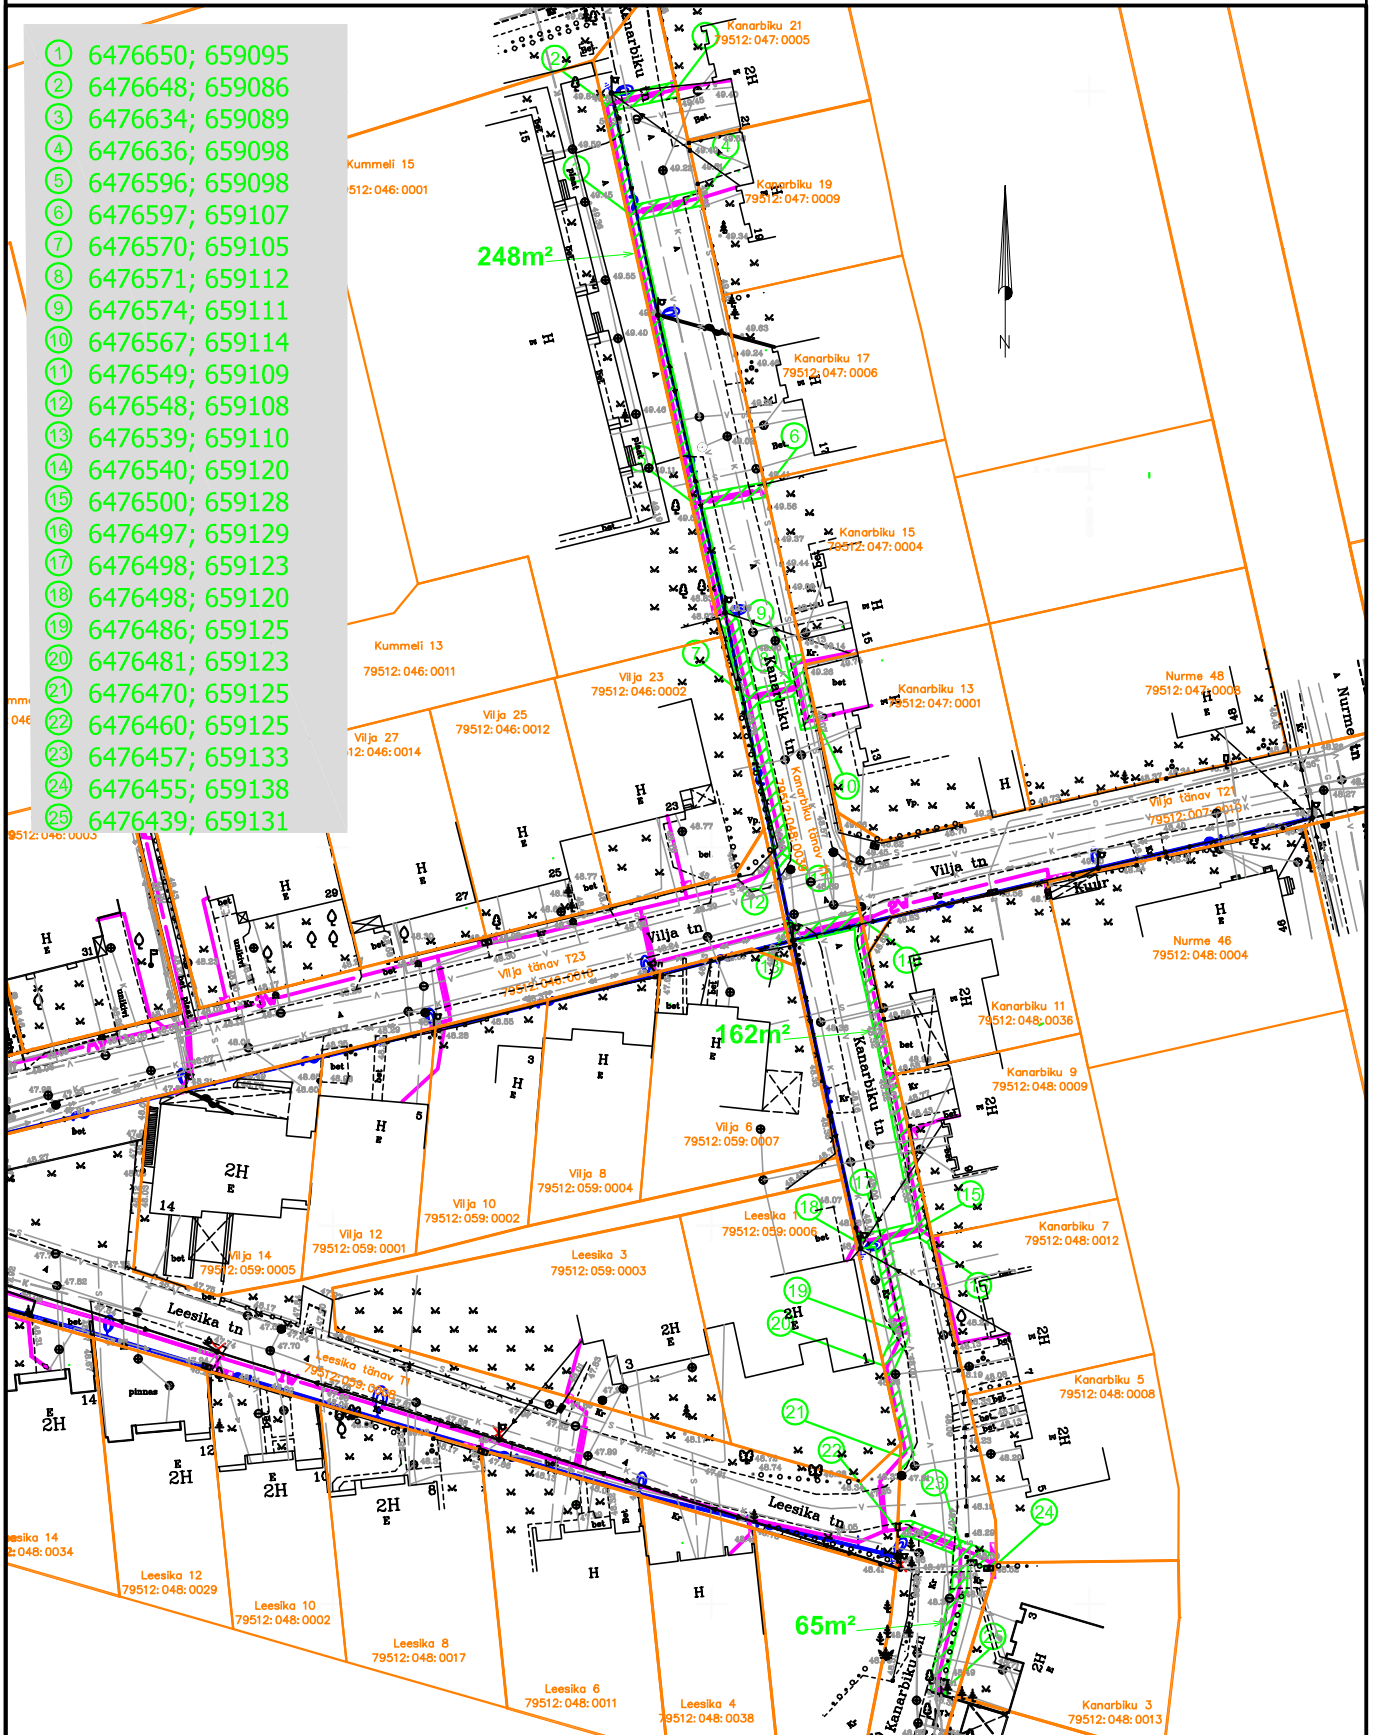

## Kasutusõigusega koormatava maa-ala asendiplaan Tartu linn Kanarbiku tänav T1

- ① 6476650; 659095
- ② 6476648; 659086
- ③ 6476634; 659089
- ④ 6476636; 659098
- ⑤ 6476596; 659098
- ⑥ 6476597; 659107
- ⑦ 6476570; 659105
- ⑧ 6476571; 659112
- ⑨ 6476574; 659111
- ⑩ 6476567; 659114
- ⑪ 6476549; 659109
- ⑫ 6476548; 659108
- ⑬ 6476539; 659110
- ⑭ 6476540; 659120
- ⑮ 6476500; 659128
- ⑯ 6476497; 659129
- ⑰ 6476498; 659123
- ⑱ 6476498; 659120
- ⑲ 6476486; 659125
- ⑳ 6476481; 659123
- ㉑ 6476470; 659125
- ㉒ 6476460; 659125
- ㉓ 6476457; 659133
- ㉔ 6476455; 659138
- ㉕ 6476439; 659131

Tingmargid

1:1000

- 1W projekteeritud 0,4 kV maakaabelliin
- projekteeritud liitumiskilp
- projekteeritud jaotuskilp
- projekteeritud tänavavalgutusliinid
- katastripiir

kasutusõigusega koormatud maa-ala